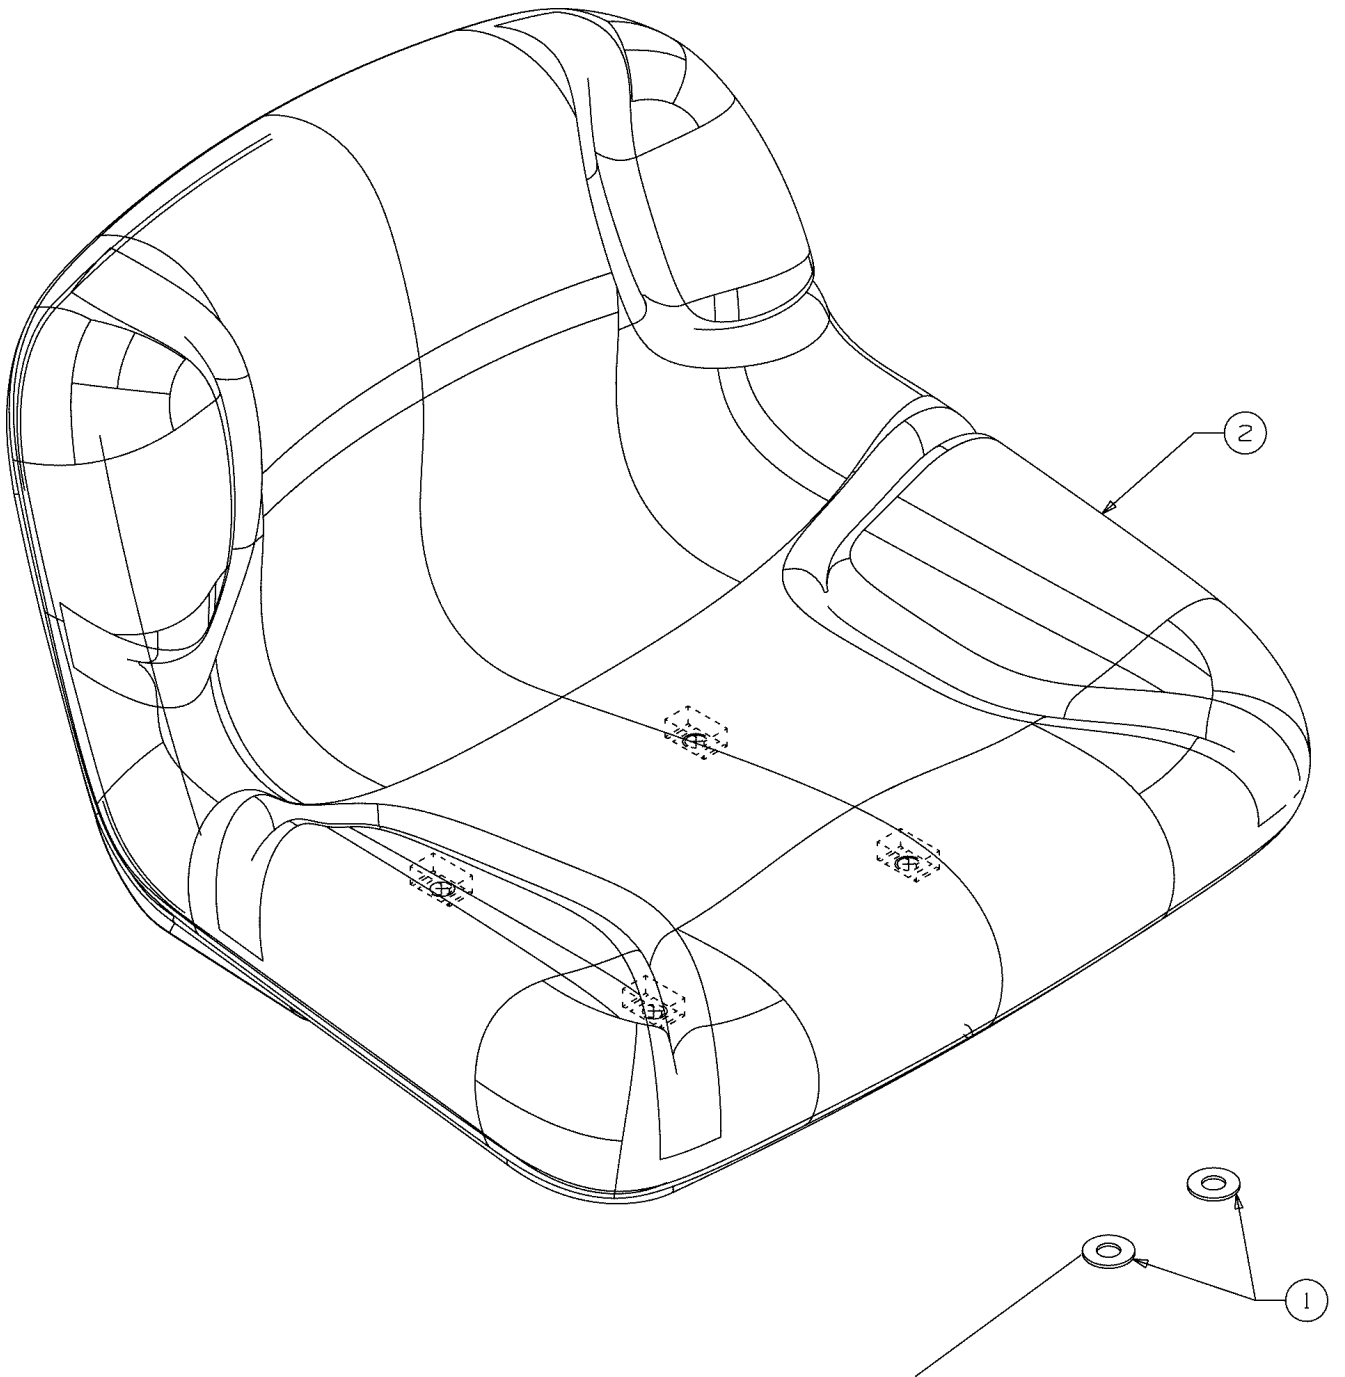

THESE WASHERS ARE TO BE USED
IN BETWEEN FRONT TWO RIVET NUTS
IN BOTTOM OF SEAT PAN AND SEAT
MOUNTING PLATE.

E3-02715B-01

Illustration   Sitzplatte

Bild Nr.	St.- Zahl	Teile Nr.	Beschreibung
1	2	C7360300	Scheibe
2	1	C75704037	Sitz