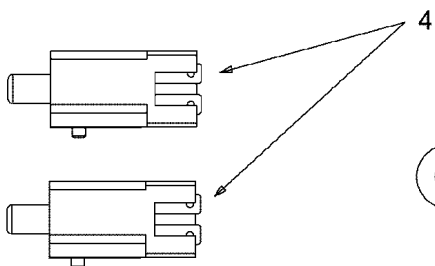

1

E3-02002B-01

Illustration Radkappen

Bild Nr.	St.- Zahl	Teile Nr.	Beschreibung
1	2	C7310484A	Deckel

Illustration Rahmen

E3-02717B-01

Illustration Rahmen

Bild Nr.	St.- Zahl	Teile Nr.	Beschreibung
1	1	C17962	Platte
2	1	C68304163B	Rahmen
3	1	C68304195	Platte
4	2	C7100134	Mutter
5	2	C7100224	Schraube
6	6	C7100604A	Schraube
7	2	C7100642	Schraube
8	2	C7101260A	Schraube
9	3	C7103008	Schraube
10	2	C71204063	Mutter
11	4	C71204064	Mutter
12	3	C7120429	Mutter
13	2	C73204035	Feder
14	2	C7360173	Scheibe
15	1	C7360222	Scheibe
16	1	C74704385	Haltestange
17	1	C78304548A	Platte
18	1	C78304637	Platte
19	1	C78304753	Platte
20	1	C78304869	Sitz

Illustration Schaltplan

725-0157 TO SECURE HEADLIGHT LEAD
WIRE & (1) TO SECURE HARNESS TO HITCH BOX

Nicht abgebildet / Not shown

Kabelbaum /
Harness B&S - TEC

5

GROUND HARDWARE

REFERENCE ONLY
725-1741 SW:KEY:4 POS

SEAT BRACKET FOR REFERENCE ONLY

E3-02735B-01

Illustration Schaltplan

Bild Nr.	St.- Zahl	Teile Nr.	Beschreibung
1	2	C7100227	Schraube
2	1	C7100599	Schraube
3	2	C7250157	Schelle
4	1	C72504363	Schalter
5	1	-	Nicht verfügbar für diesen produkt
6	1	C7251303	Duese
7	1	C72504439	Schalter
8	1	C7251439	Schalter
9	2	C7251744	Schlüssel
10	1	C7260278	Platte
11	2	C7260279	Platte
12	1	C7360222	Scheibe
13	1	C78304903	Platte