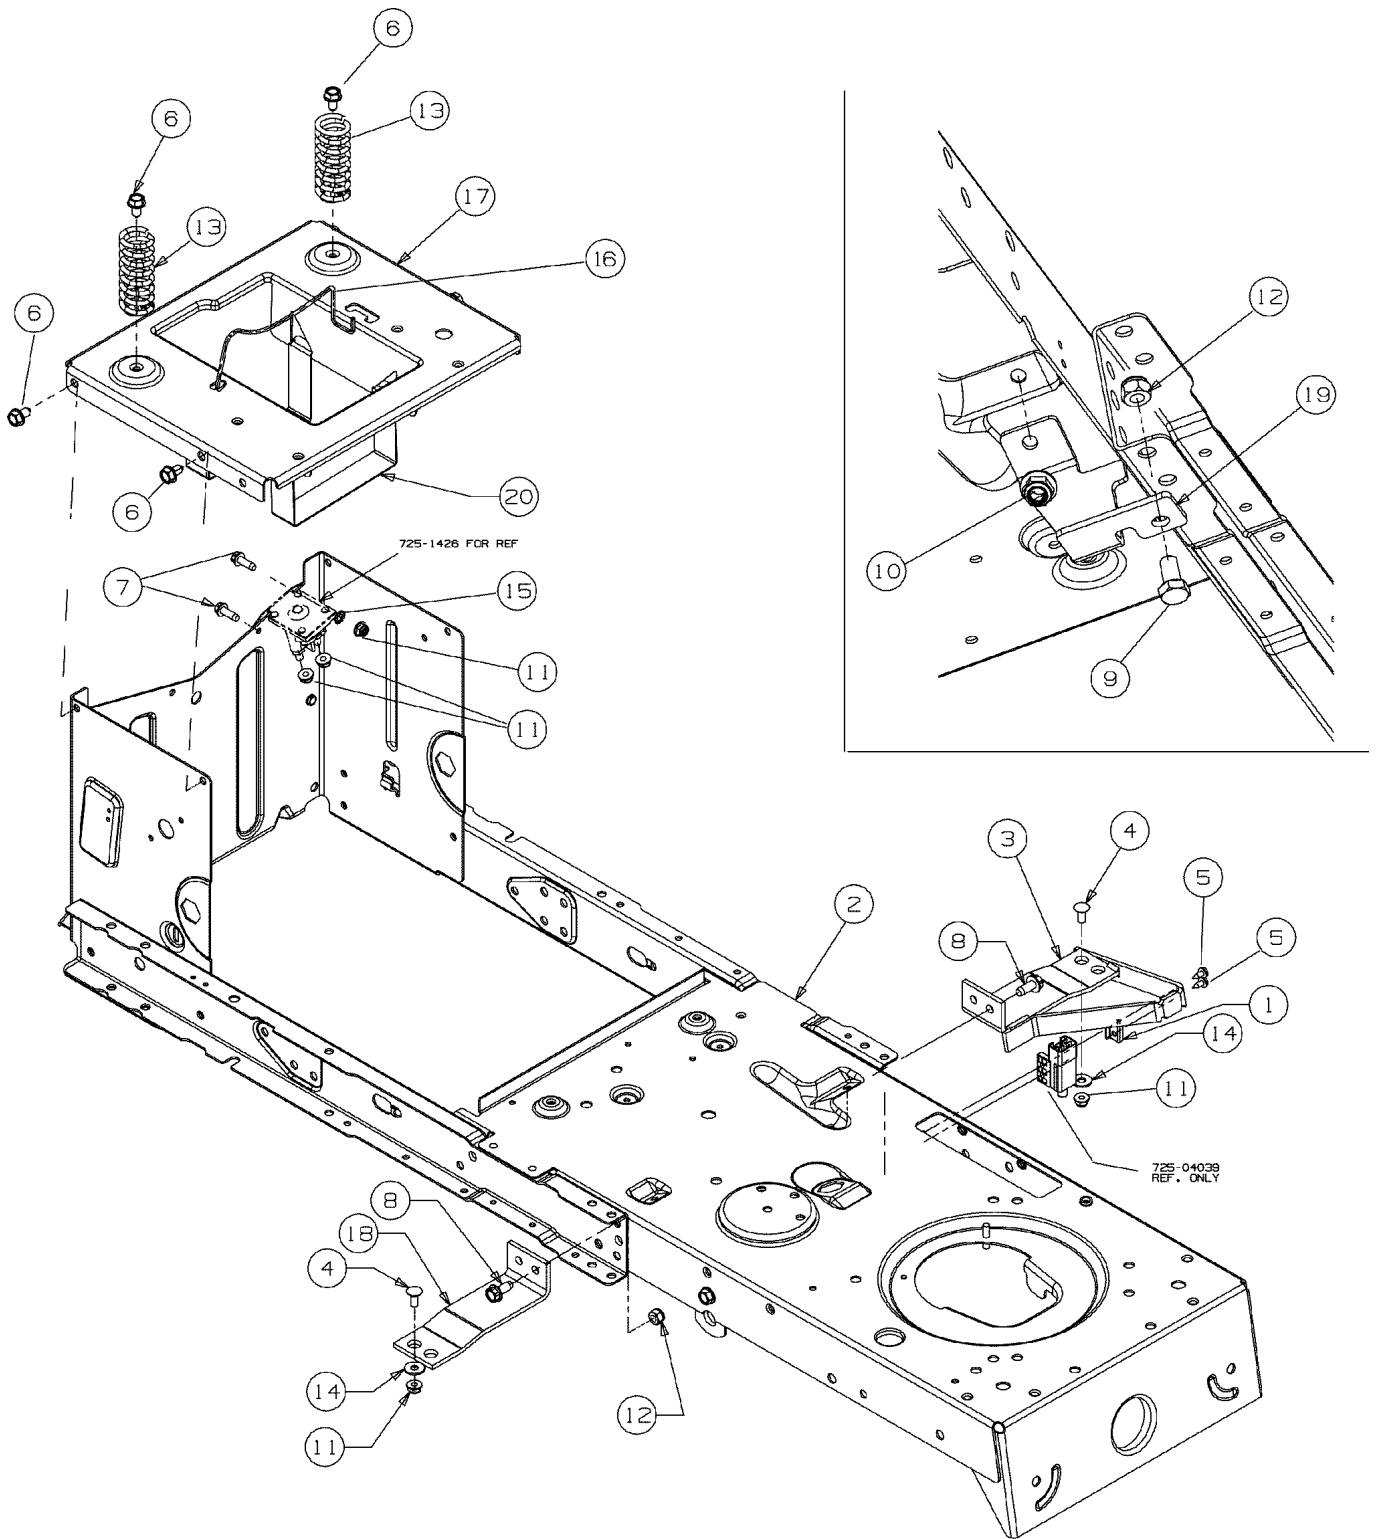

Illustration Pedal

Illustration Pedal

Bild Nr.	St.- Zahl	Teile Nr.	Beschreibung
1	1	C63804007	Achse
2	1	C63804008	Achse
3	1	C6830128B	Vorn achse
4	4	C7100604A	Schraube
5	2	C71204065	Mutter
6	2	C71404039	Splint
7	2	C7140474	Splint
8	1	C7260341	Stopfen
9	2	C7311291A	Deckel
10	2	C73604228	Scheibe
11	1	C7373007	Scheibe
12	2	C73804128	Schraube
13	4	C7410660A	Flansch
14	1	C74704299A	Verbindungsstange
15	1	C78304549	Rahmen

1

E3-02002B-01

Illustration Radkappen

Bild Nr.	St.- Zahl	Teile Nr.	Beschreibung
1	2	C7310484A	Deckel

Illustration Rahmen

E3-02717B-01

Illustration Rahmen

Bild Nr.	St.- Zahl	Teile Nr.	Beschreibung
1	1	C17962	Platte
2	1	C68304163B	Rahmen
3	1	C68304195	Platte
4	2	C7100134	Mutter
5	2	C7100224	Schraube
6	6	C7100604A	Schraube
7	2	C7100642	Schraube
8	2	C7101260A	Schraube
9	3	C7103008	Schraube
10	2	C71204063	Mutter
11	4	C71204064	Mutter
12	3	C7120429	Mutter
13	2	C73204035	Feder
14	2	C7360173	Scheibe
15	1	C7360222	Scheibe
16	1	C74704385	Haltestange
17	1	C78304548A	Platte
18	1	C78304637	Platte
19	1	C78304753	Platte
20	1	C78304869	Sitz

Illustration Schaltplan

725-0157 TO SECURE HEADLIGHT LEAD
WIRE & (1) TO SECURE HARNESS TO HITCH BOX

Nicht abgebildet / Not shown

Kabelbaum /
Harness B&S - TEC

5

GROUND HARDWARE

REFERENCE ONLY
725-1741 SW:KEY:4 POS