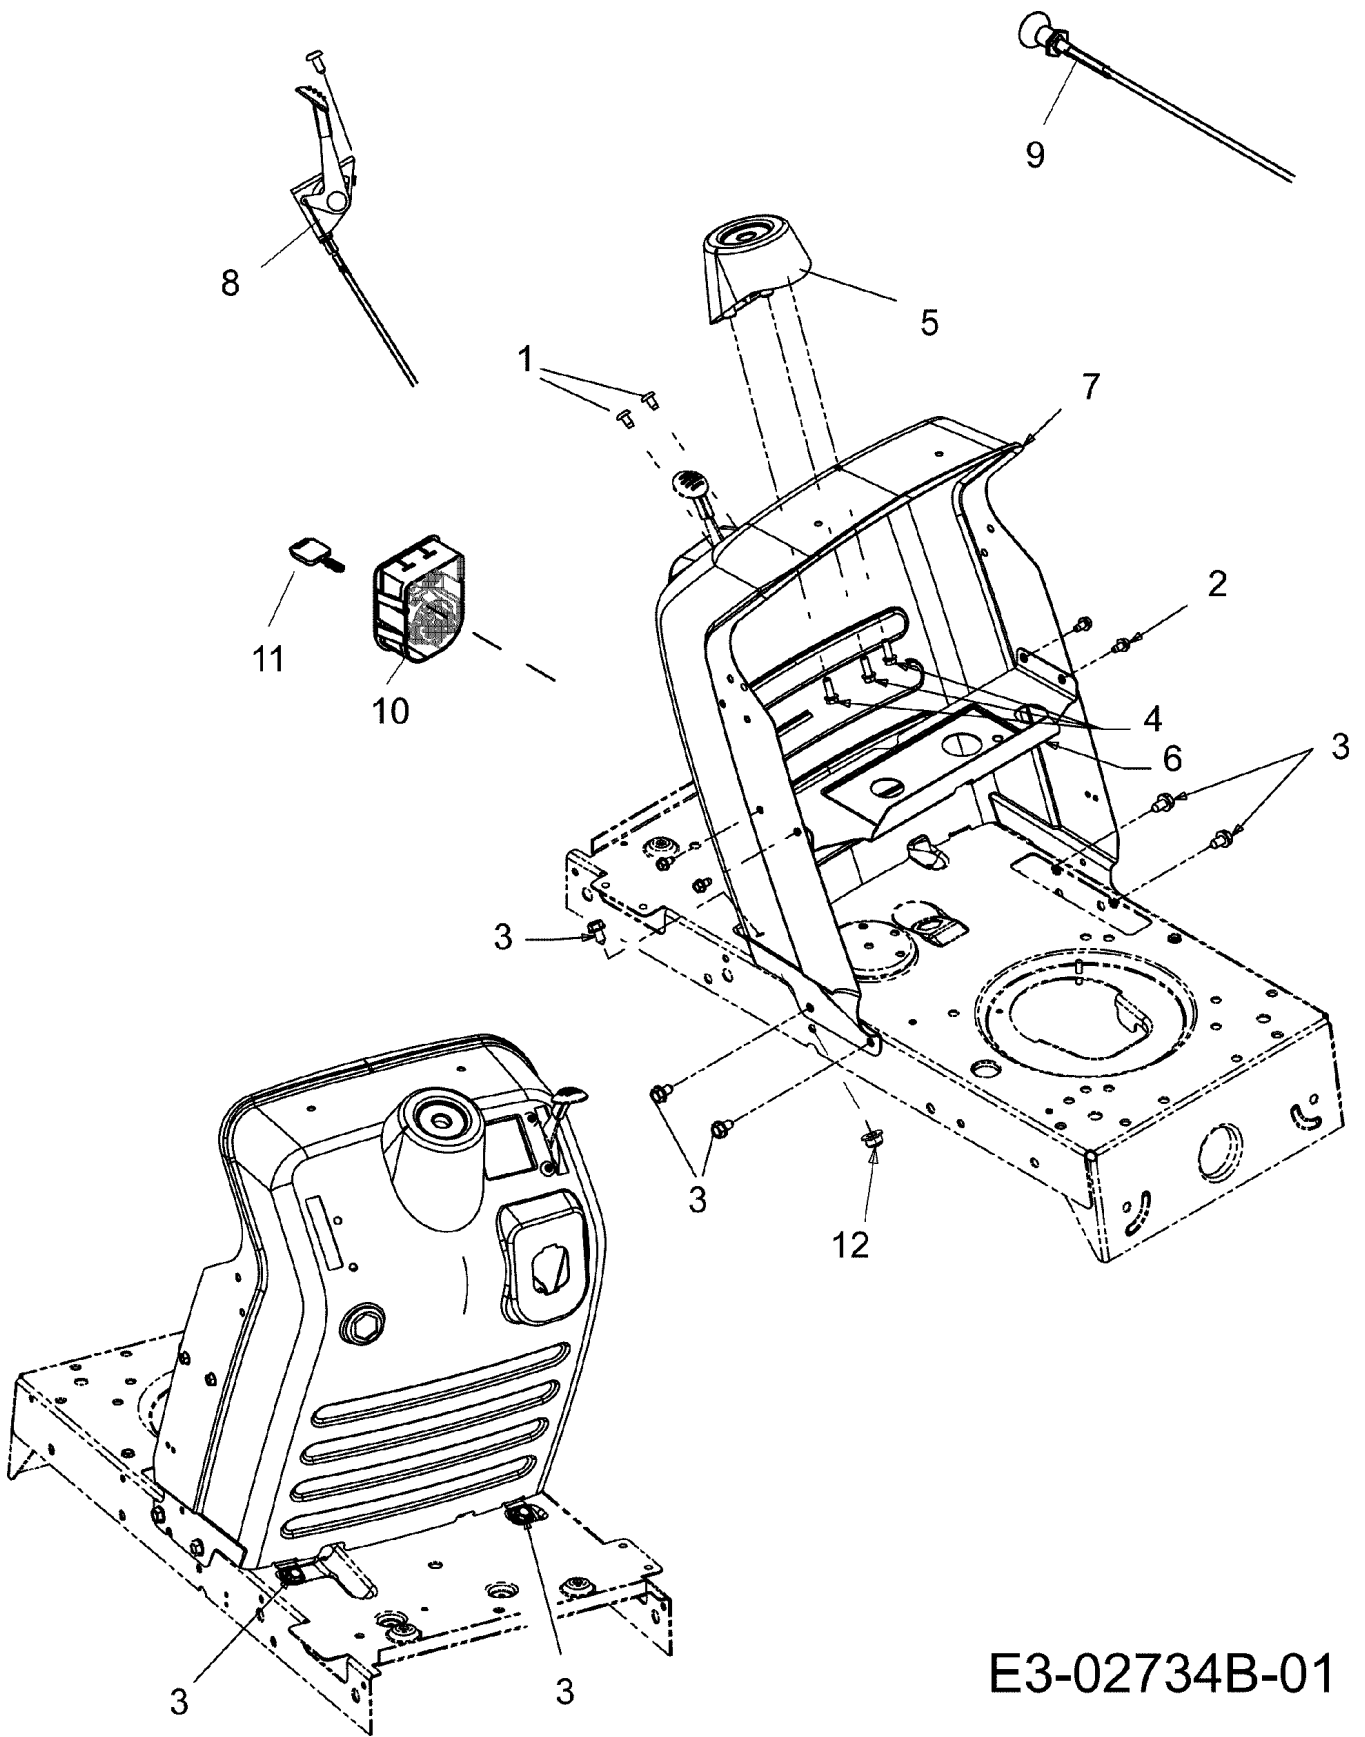

E3-02734B-01

Illustration Stirnwand

Bild Nr.	St.- Zahl	Teile Nr.	Beschreibung
1	2	C71004483	Schraube
2	4	C7100599	Schraube
3	6	C7100604A	Schraube
4	3	C7100895	Schraube
5	1	C73104945	Deckel
6	1	C78304584	Blech
7	1	C78304873	Instrumententafel
8	1	C74604358	Gashebel
9	1	C7461089	Hebel
10	1	C7251741	Schalter
11	1	C7251744	Schlüssel
12	1	C71204063	Mutter