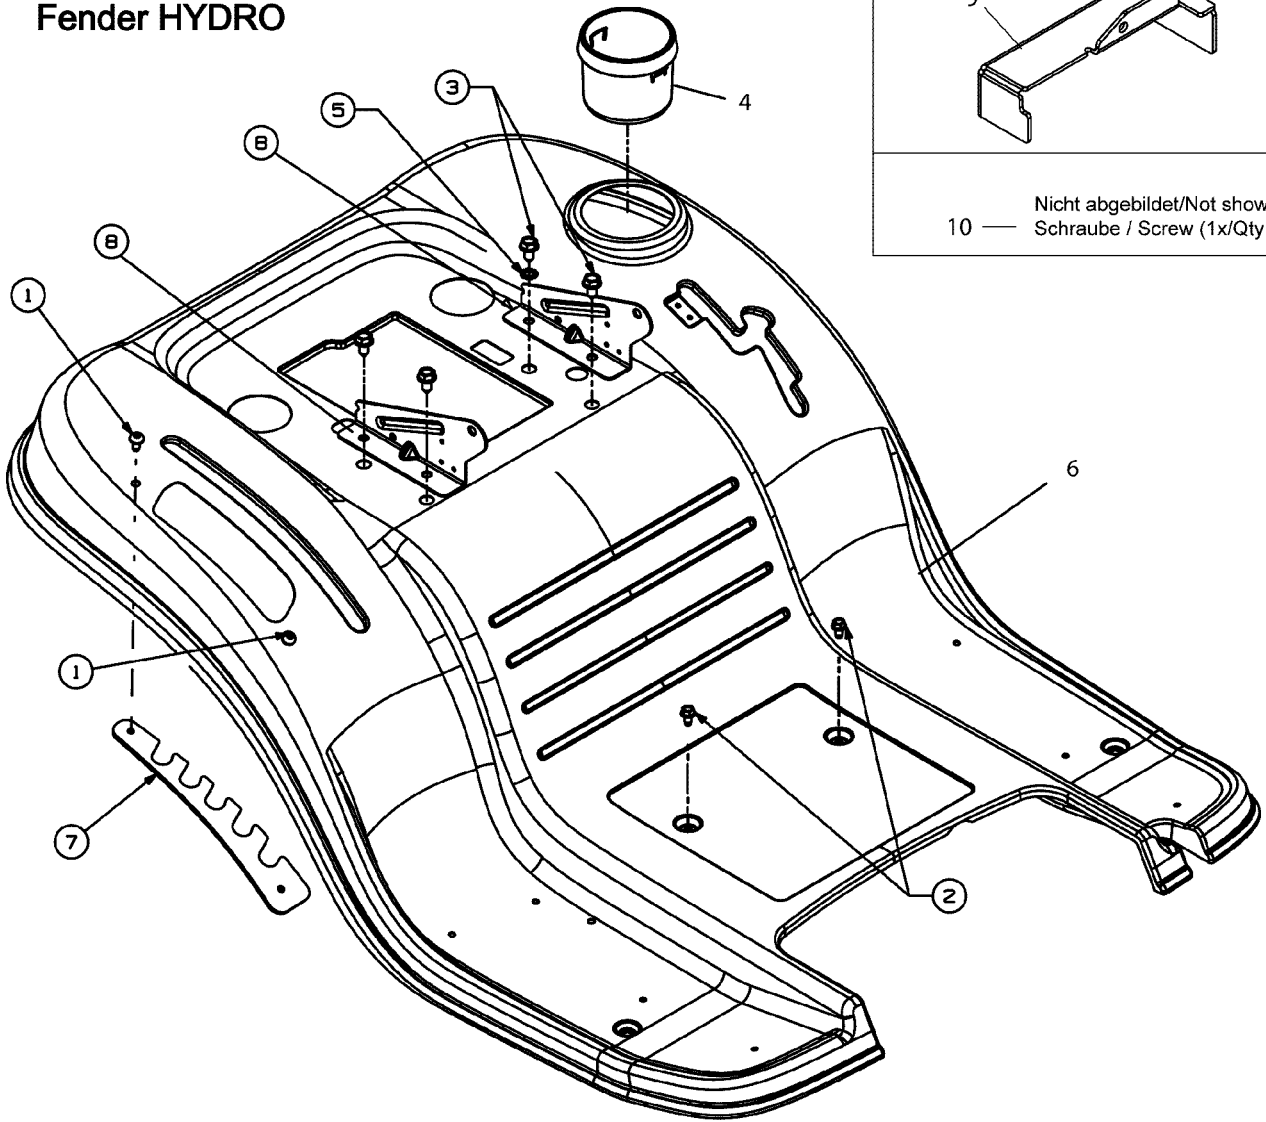

Sitzwanne HYDRO
Fender HYDRO

E3-02726A-01

Illustration Sitzwanne

Bild Nr.	St.- Zahl	Teile Nr.	Beschreibung
1	2	C71004483	Schraube
2	2	C7100599	Schraube
3	4	C7100604A	Schraube
4	1	C73104591A	Halter
5	1	C7360607	Scheibe
6	1	C78304593BR	Sitzwanne red
7	1	C78304843	Platte
8	2	C7831489C	Blech
9	1	C78304877	Abdeckung
10	1	C7100224	Schraube