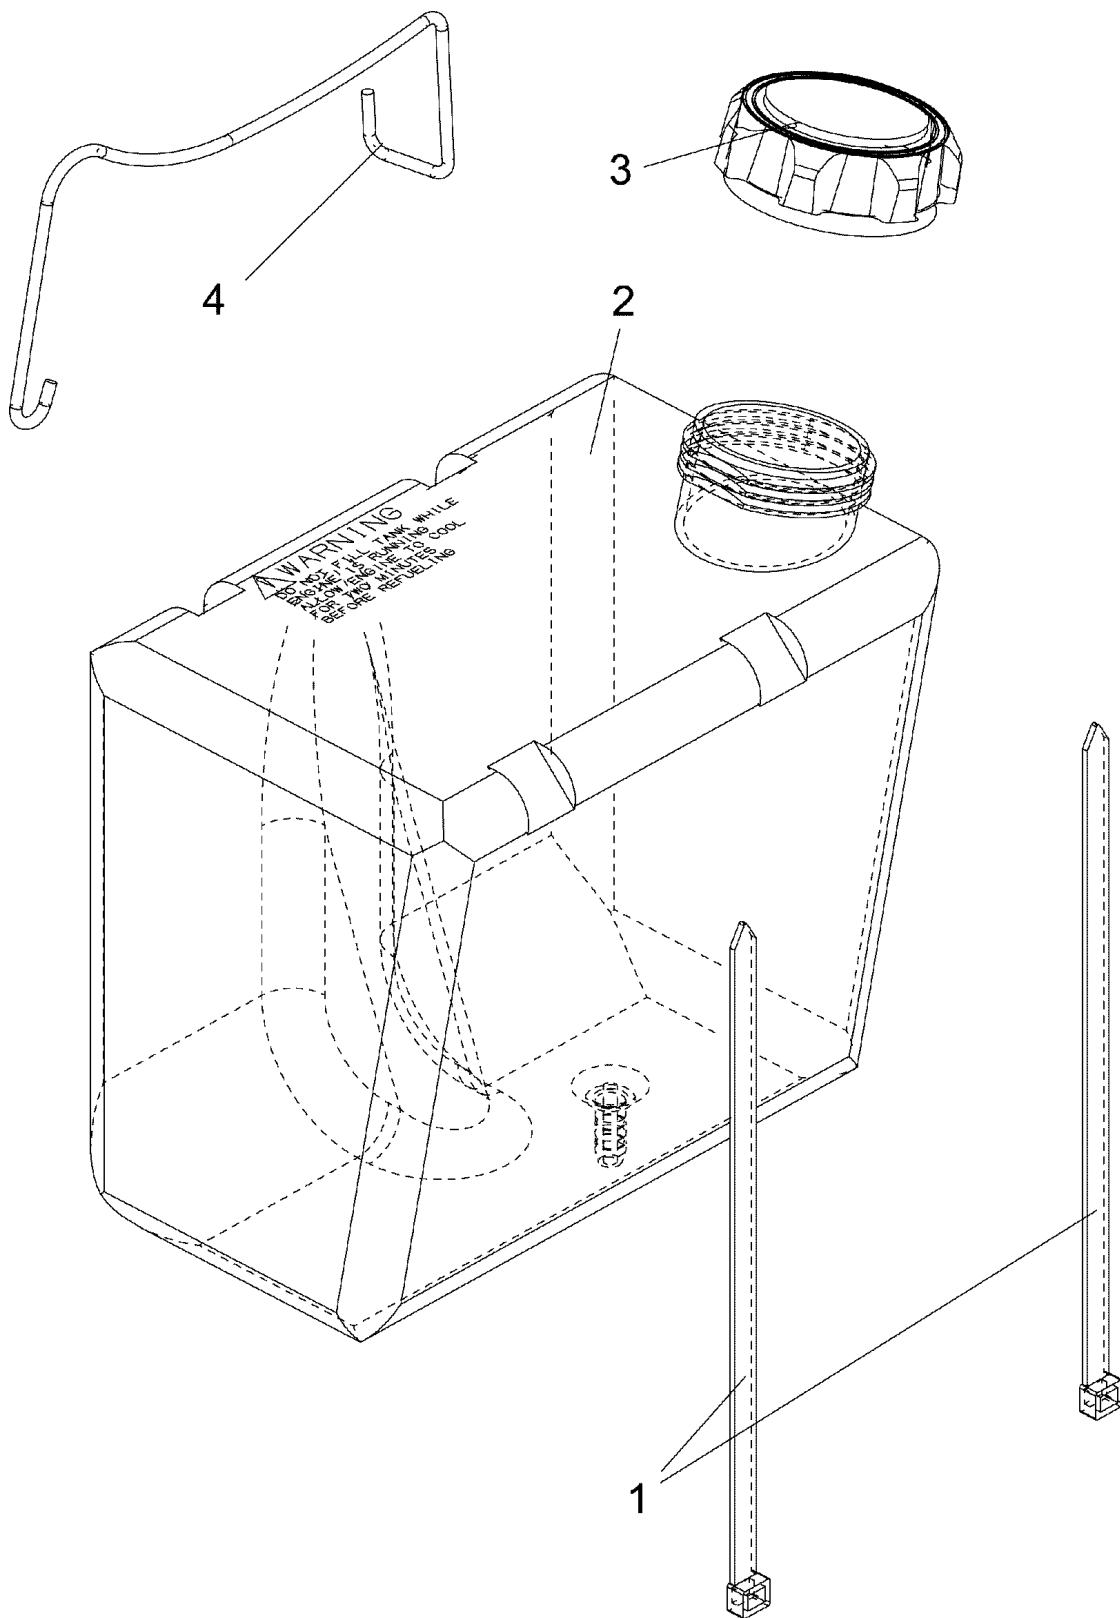

Illustration Tank

E3-02736B-01

Illustration Tank

Bild Nr.	St.- Zahl	Teile Nr.	Beschreibung
1	2	C7260209	Schelle
2	1	C7510553	Tank
3	1	C7510603	Stopfen
4	1	C74704660	Griff